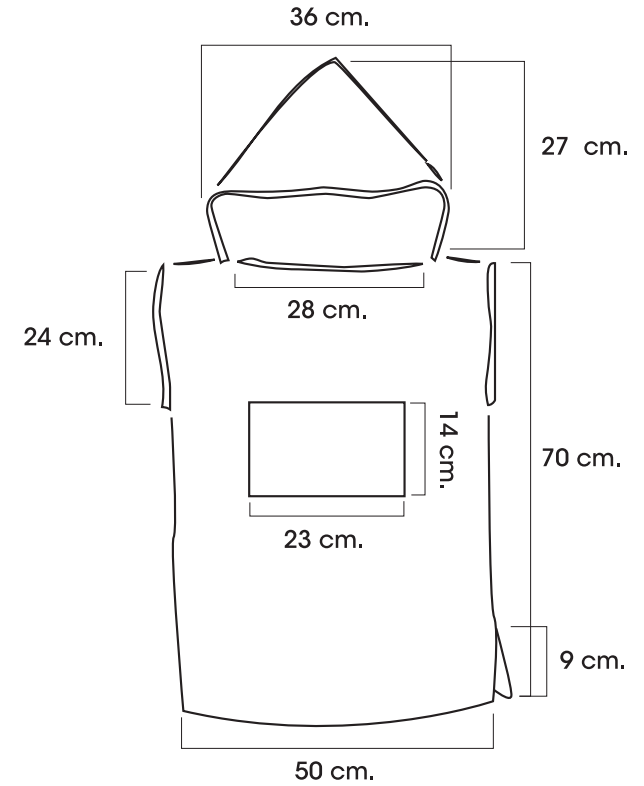

# Tony Vagare taglia bimbo

taglia 1/3 anni

taglia 4/7 anni

taglia 8/10 anni

# Tony Vagare taglia adulto

taglia S

taglia M/L

taglia XL/XXL