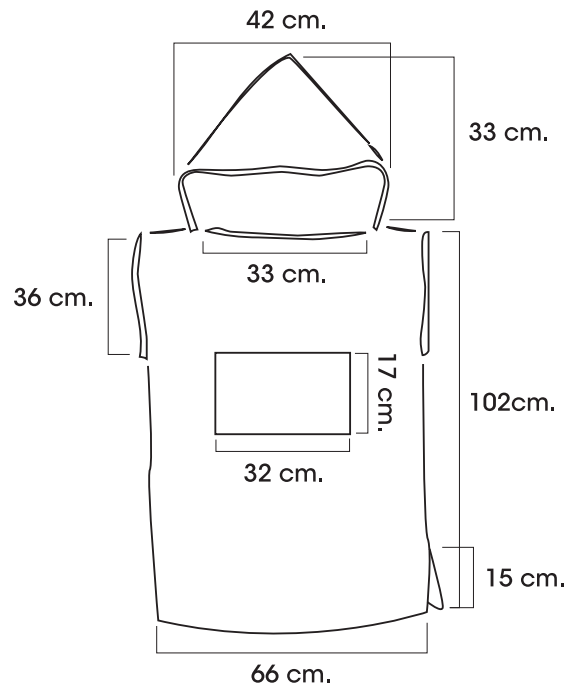

# Tony Vagare taglia bimbo

taglia 1/3 anni

taglia 4/7 anni

taglia 8/10 anni

# Tony Vagare taglia adulto

taglia S

taglia M/L

taglia XL/XXL