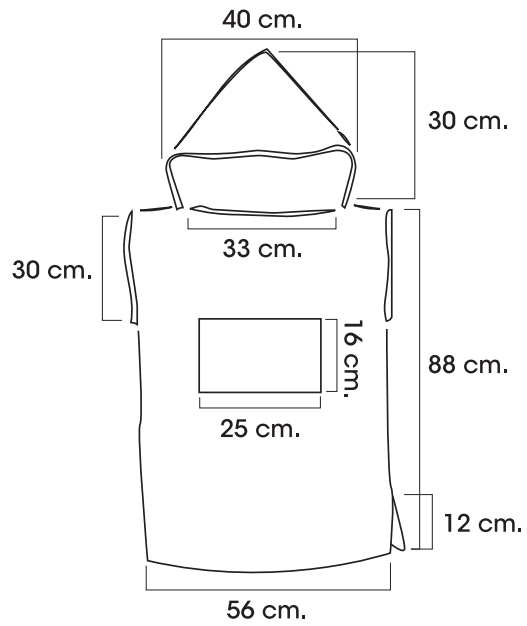

# Tony Vagare taglia bimbo

taglia 1/3 anni

taglia 4/7 anni

taglia 8/10 anni

# Tony Vagare taglia adulto

taglia S

taglia M/L

taglia XL/XXL