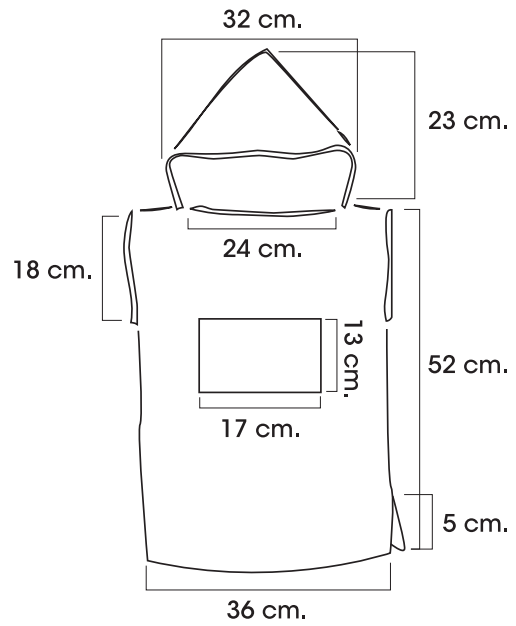

# Tony Vagare taglia bimbo

taglia 1/3 anni

taglia 4/7 anni

taglia 8/10 anni

# Tony Vagare taglia adulto

taglia S

taglia M/L

taglia XL/XXL