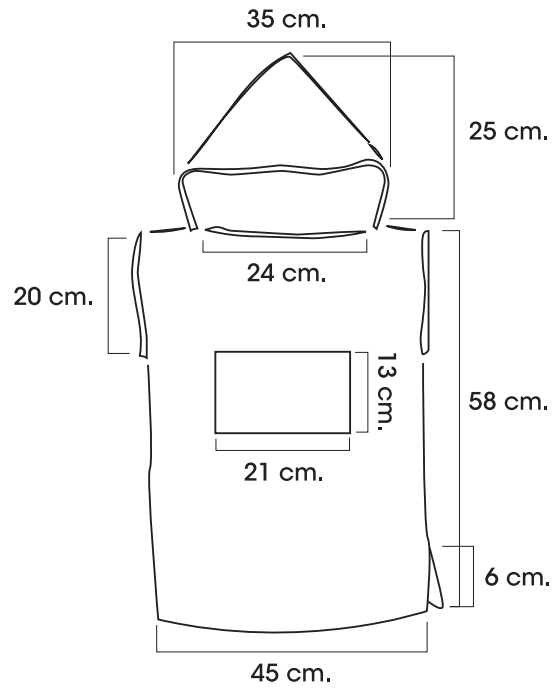

# Tony Vagare taglia bimbo

taglia 1/3 anni

taglia 4/7 anni

taglia 8/10 anni

# Tony Vagare taglia adulto

taglia S

taglia M/L

taglia XL/XXL